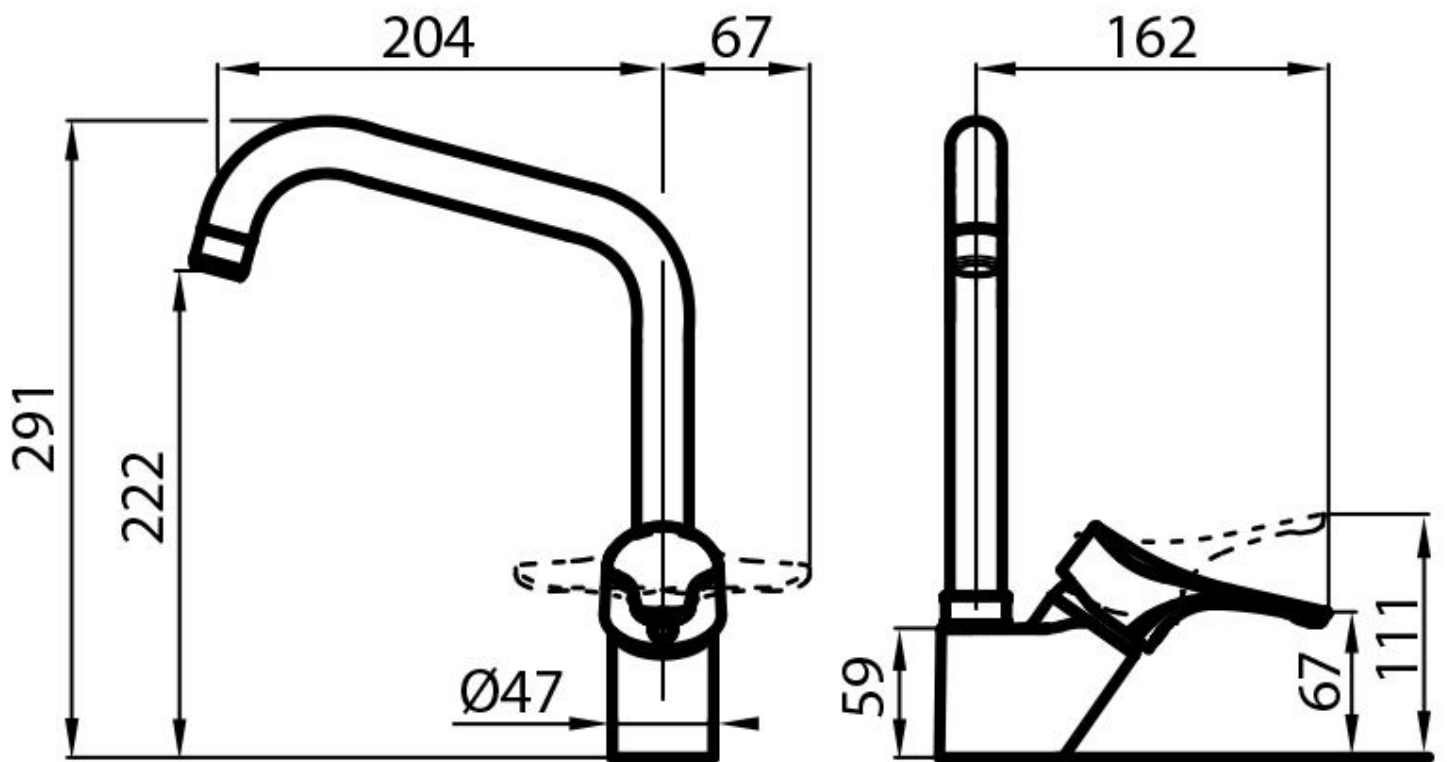

Materiale Ottone

Angolo di rotazione 360°

Base d'appoggio ø48mm

Cartuccia Con dischi ceramici

Foro mixer

ø35mm

Spessore max top

40mm

DATI TECNICI

GALLERIA FOTOGRAFICA